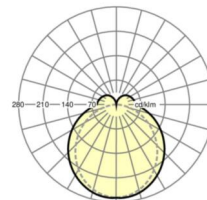

ÉCLAIRAGISME

Équipement	LED, Rendu des couleurs/Température de couleur CRI ≥ 80 / 4000K
Tolérance de localisation chromatique (MacAdam)	3SDCM
Groupe de risque photobiologique (Luminaire)	RG1
Flux lumineux nominal	4873lm
Longévité des sources LED	50000h L80/B10 (Tq 40°C)
Efficacité lumineuse du luminaire	179lm/W
Angle de rayonnement	130° (C0) / 110° (C90)
UGR trans./long.	23.9 / 22.4

Référence	LED 5000lm 840
ηLB	100 %
Φ ↓/↑	84 % / 16 %
UGR trans./long.	23.9 / 22.4

Dimensions

L	1531 mm	Longueur
B	63 mm	Largeur
H	54 mm	Hauteur
